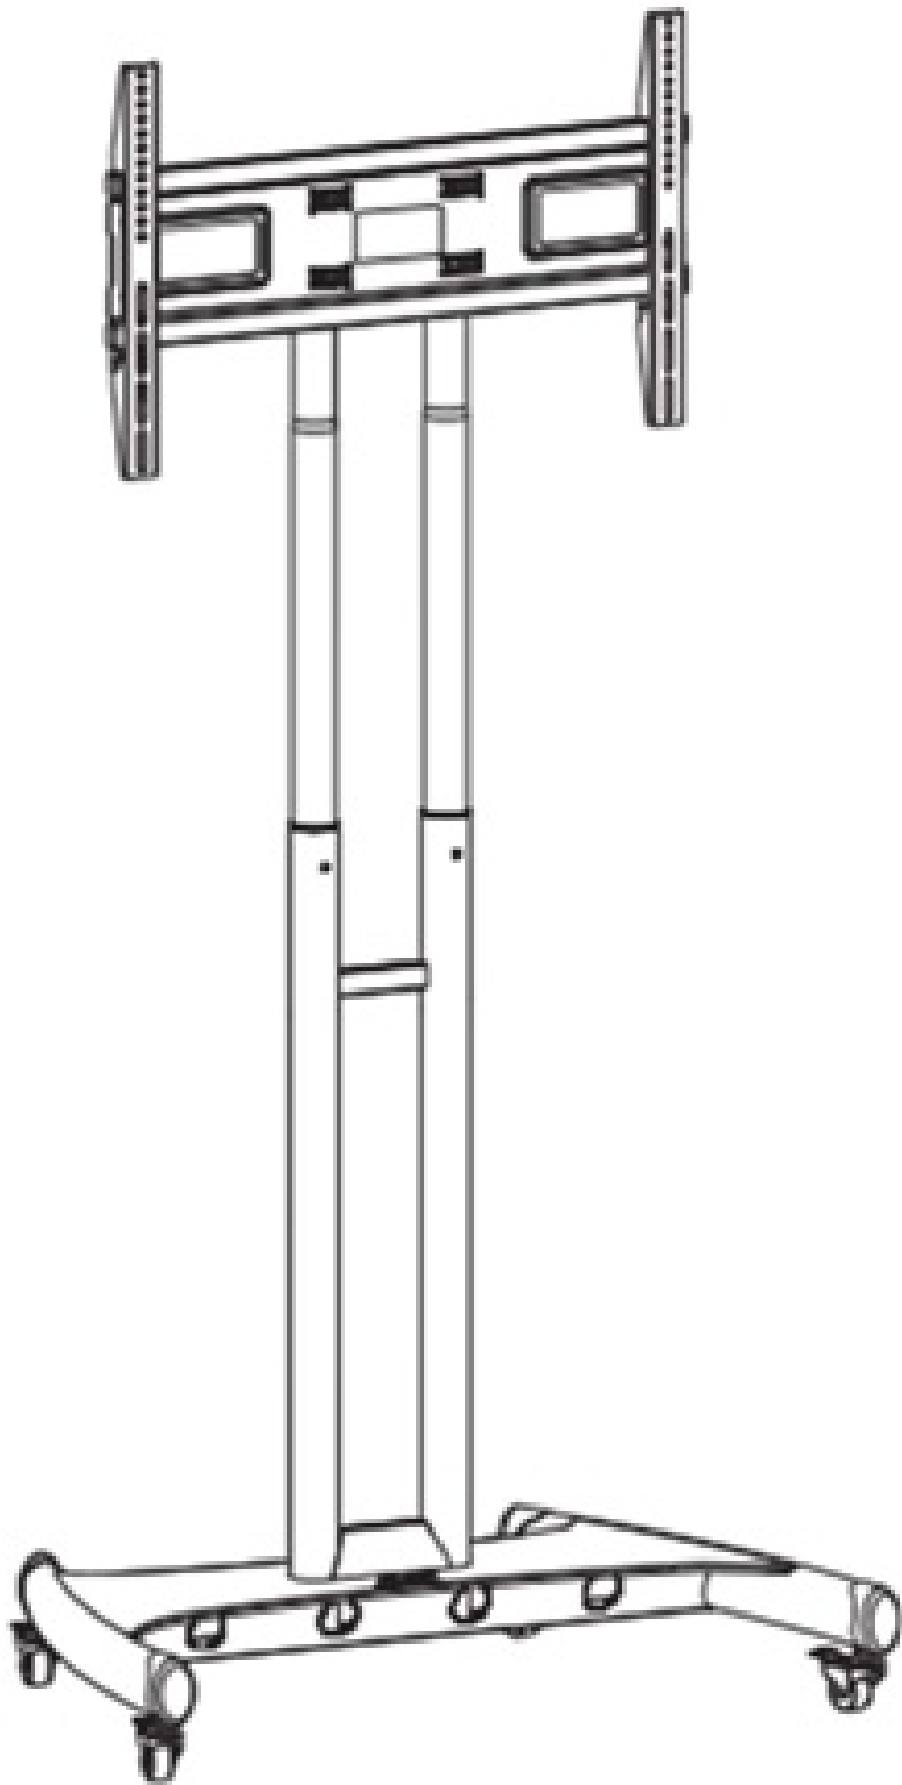

Infrared T RED LIGHT

Mobilní stojan

welldo.cz

Komponenty stojana

1. Postup instalace základny a kol

2. Postup instalace základny a spojovací trubky

3. Postup nastavení trubky shora dolů

4. Postup instalace závěsné desky

5. Společná struktura panelů

RTL2100

RTL3000

RTL5600

RTL8400

6.

7. Instalace pro horizontální zavěšení

8. Sestavení panelů