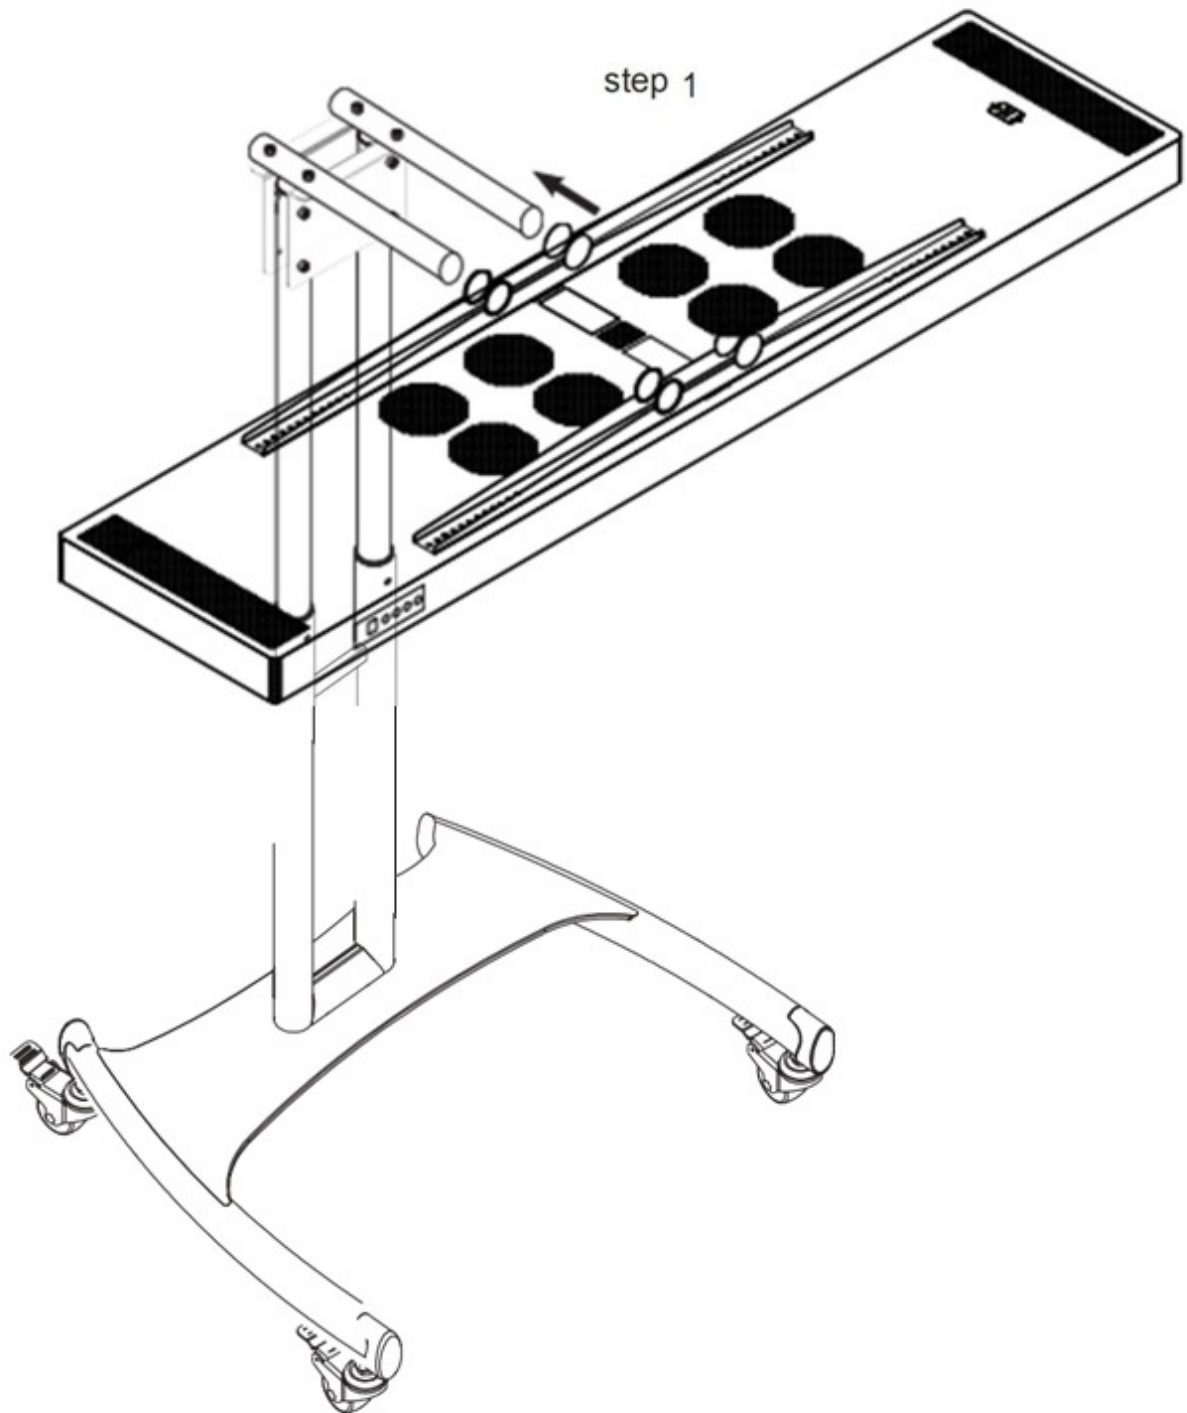

Infrared T RED LIGHT

Mobilní stojan

welldo.cz

Komponenty stojana

1. Postup instalace základny a kol

2. Postup instalace základny a spojovací trubky

3. Postup nastavení trubky shora dolů

4. Postup instalace závěsné desky

5. Společná struktura panelů

RTL2100

RTL3000

RTL5600

RTL8400

6.

7. Instalace pro horizontální zavěšení

8. Sestavení panelů