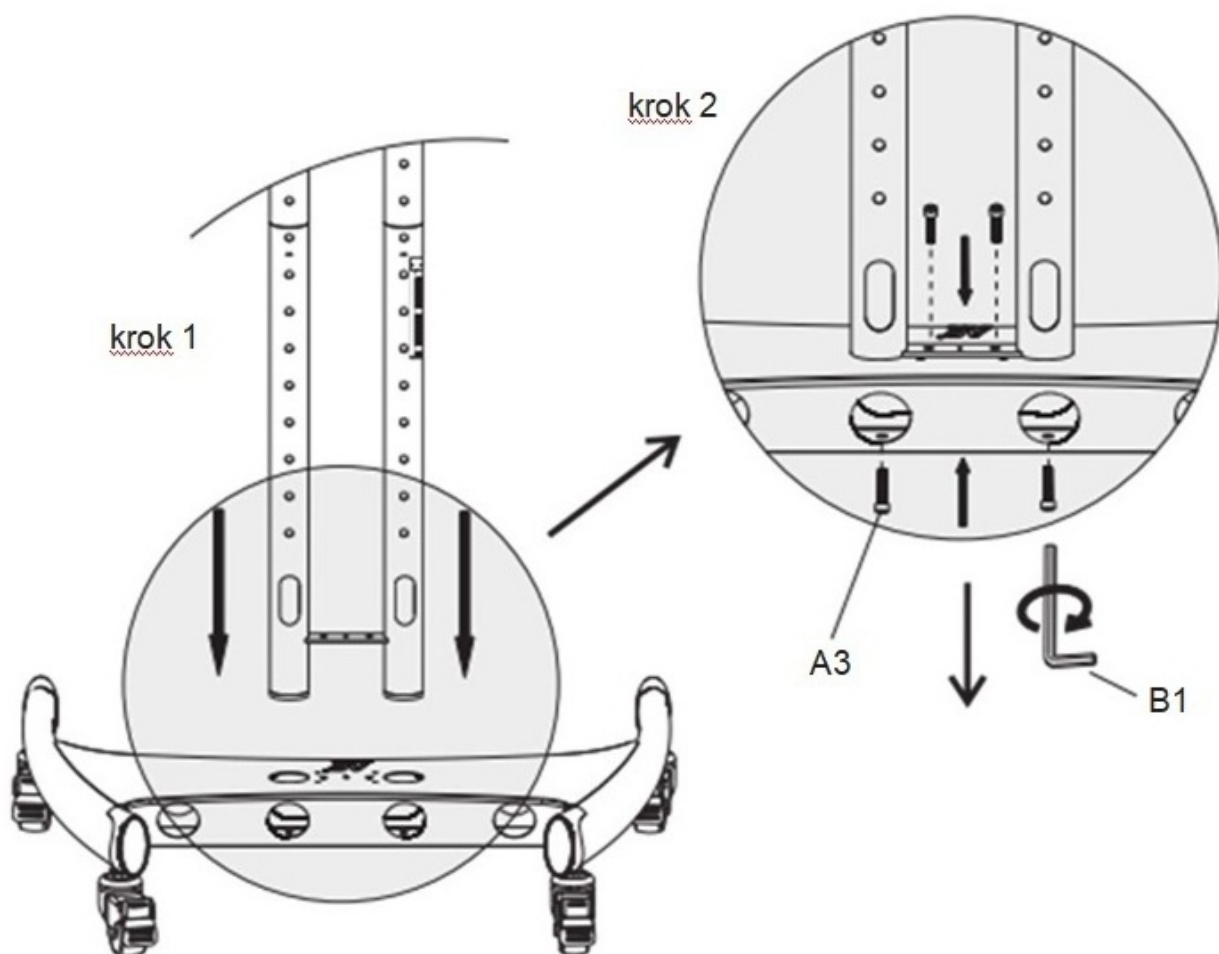

Infrared T RED LIGHT

Mobilní stojan

welldo.cz

Komponenty stojana

1. Postup instalace základny a kol

2. Postup instalace základny a spojovací trubky

3. Postup nastavení trubky shora dolů

4. Postup instalace závěsné desky

5. Společná struktura panelů

RTL2100

RTL3000

RTL5600

RTL8400

6.

7. Instalace pro horizontální zavěšení

8. Sestavení panelů