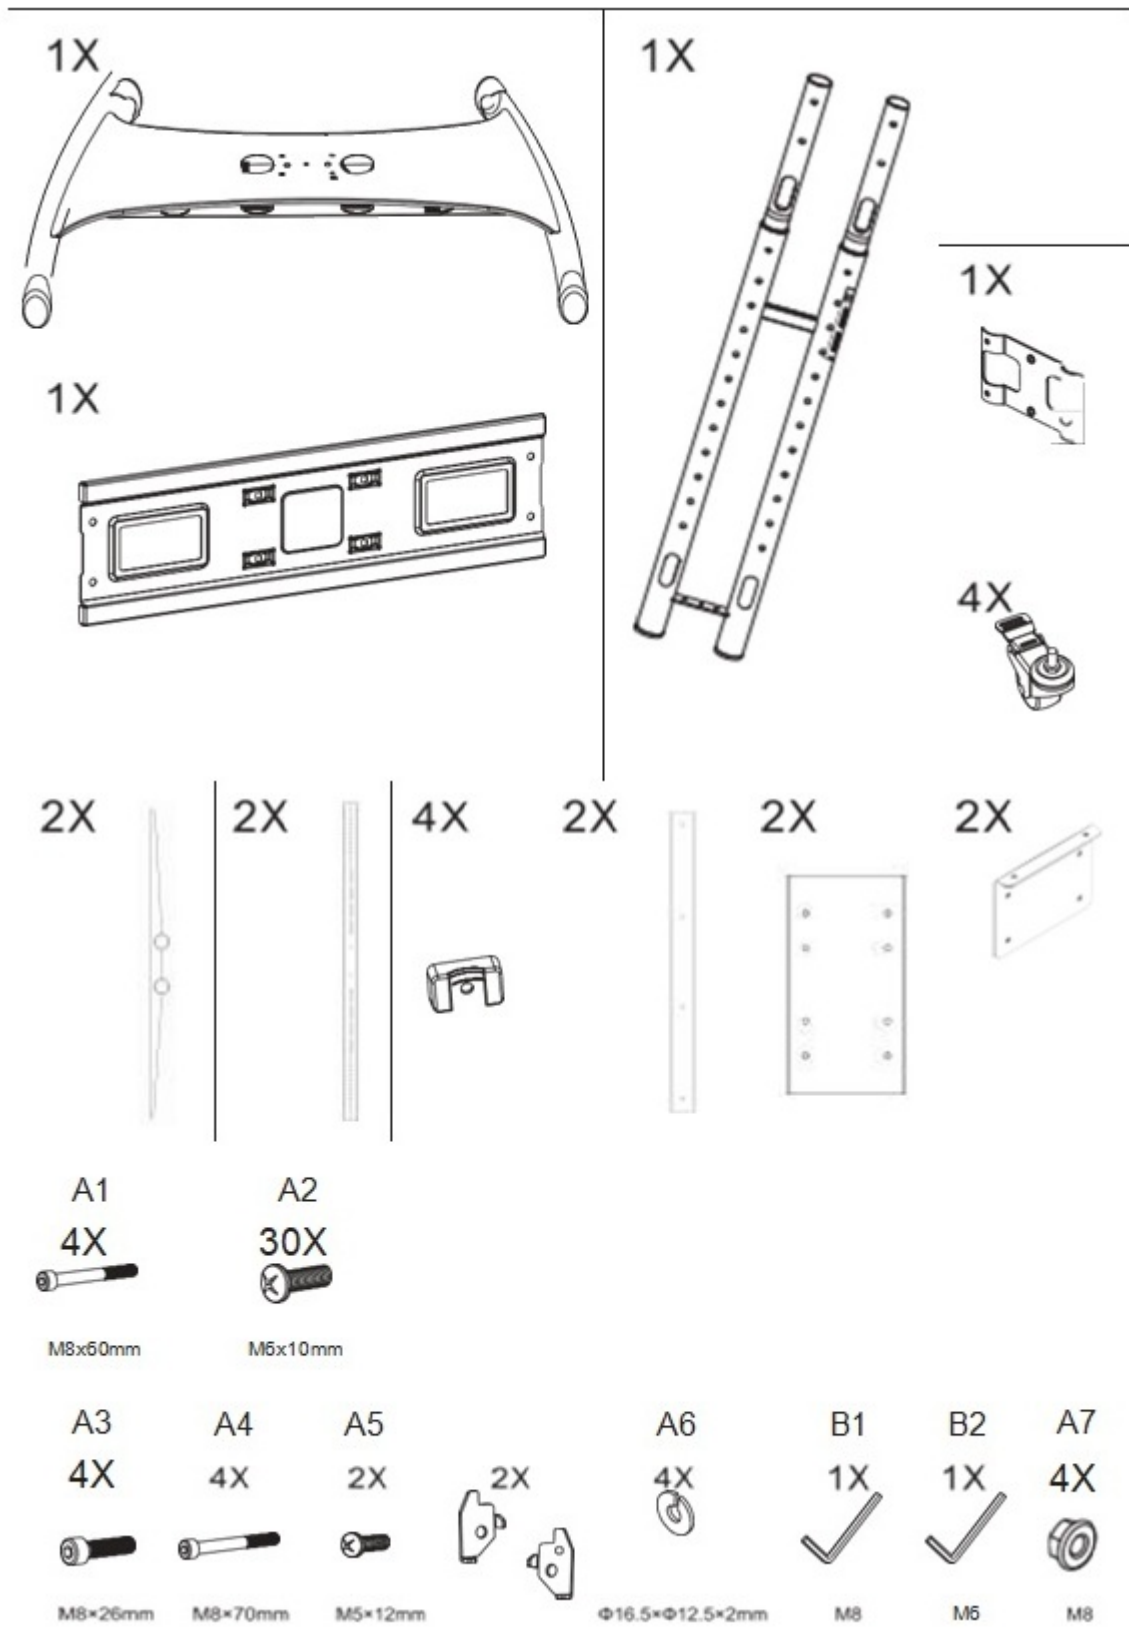

Infrared T RED LIGHT

Mobilní stojan

welldo.cz

Komponenty stojana

1. Postup instalace základny a kol

2. Postup instalace základny a spojovací trubky

3. Postup nastavení trubky shora dolů

4. Postup instalace závěsné desky

5. Společná struktura panelů

RTL2100

RTL3000

RTL5600

RTL8400

6.

7. Instalace pro horizontální zavěšení

8. Sestavení panelů