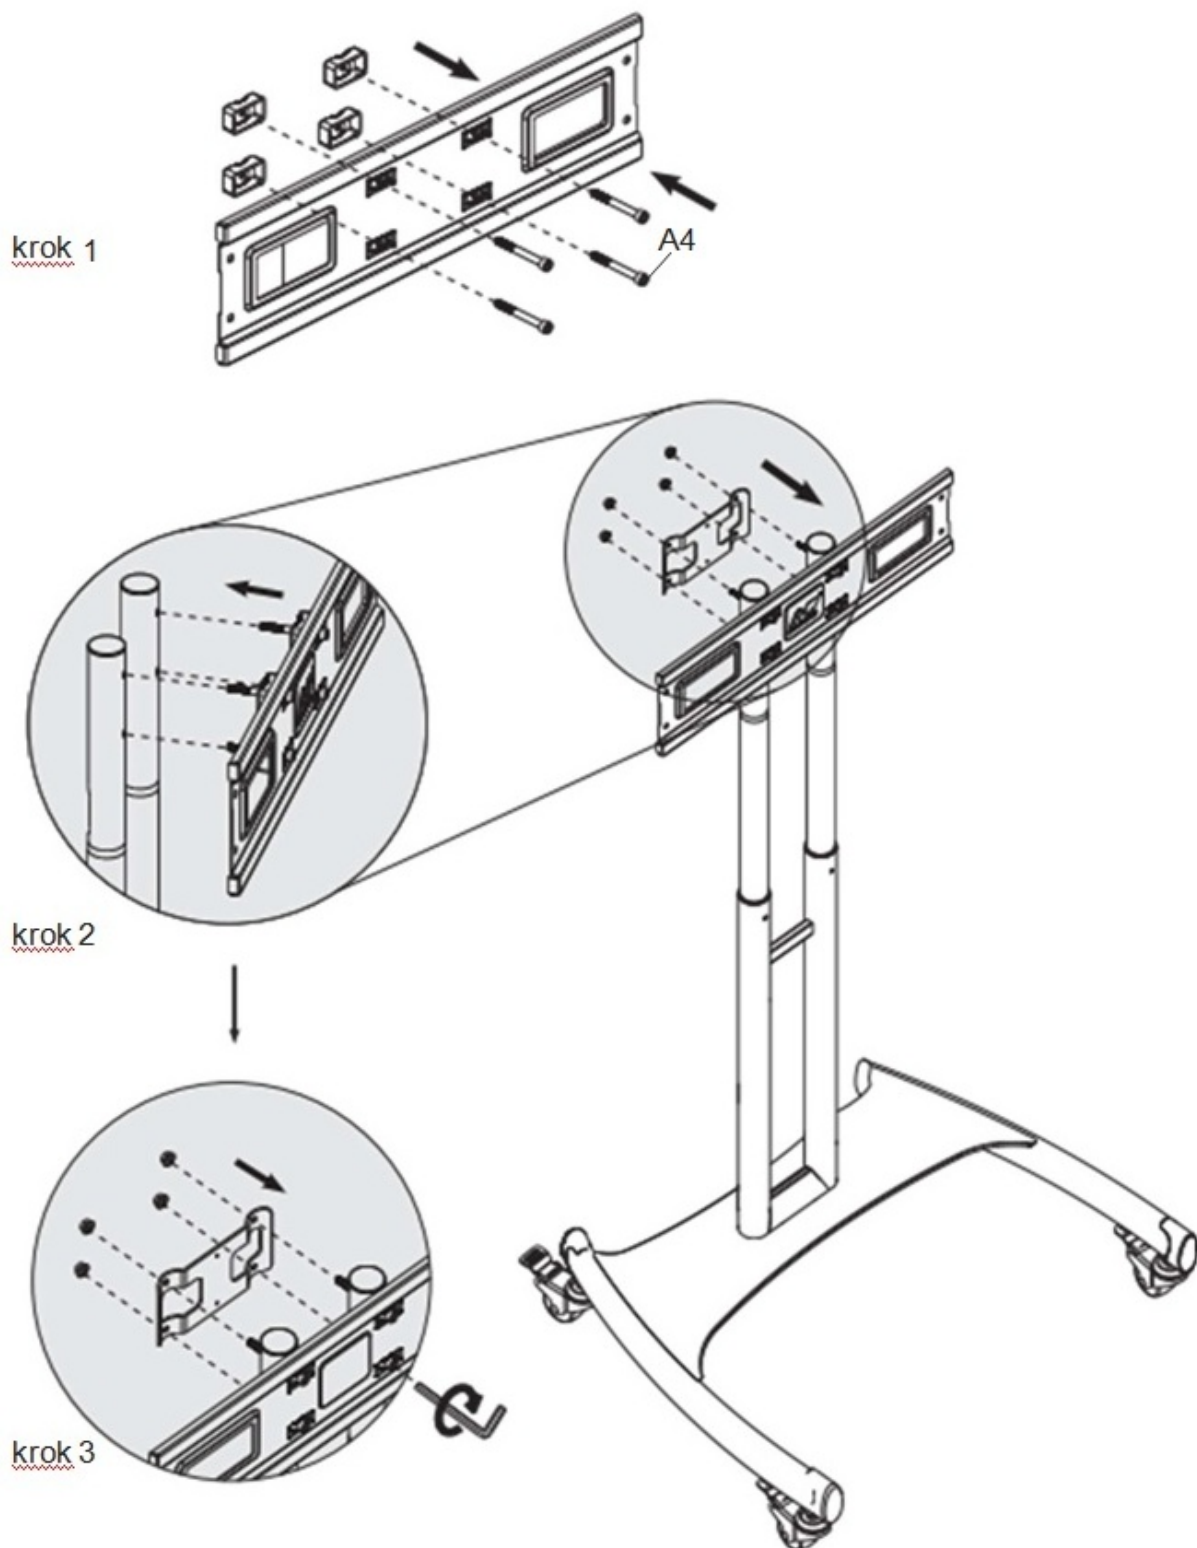

Infrared T RED LIGHT

Mobilní stojan

welldo.cz

Komponenty stojana

1. Postup instalace základny a kol

2. Postup instalace základny a spojovací trubky

3. Postup nastavení trubky shora dolů

4. Postup instalace závěsné desky

5. Společná struktura panelů

RTL2100

RTL3000

RTL5600

RTL8400

6.

7. Instalace pro horizontální zavěšení

8. Sestavení panelů