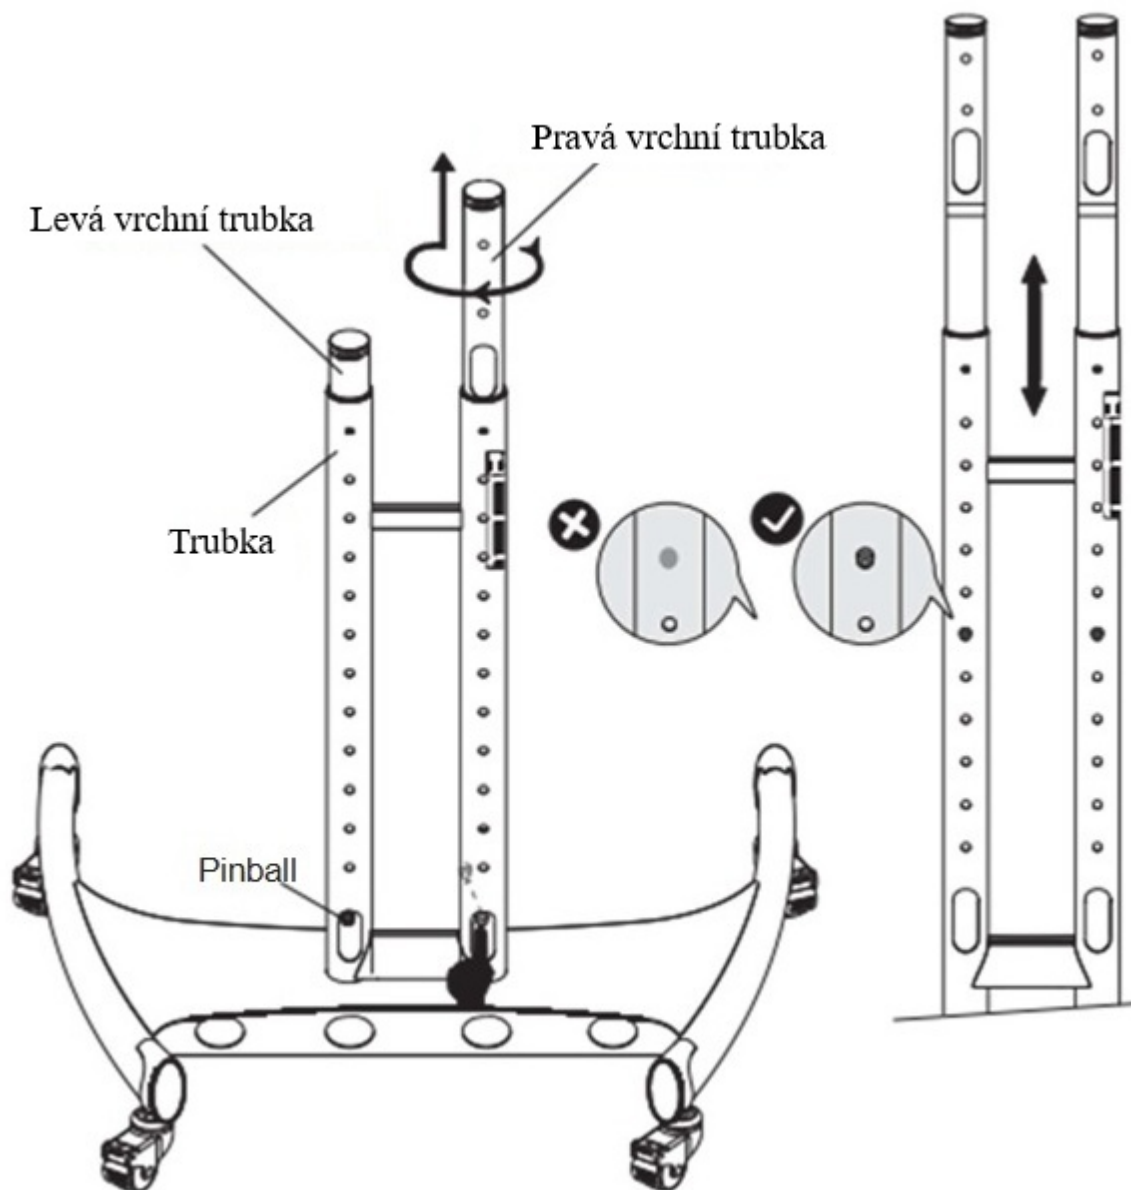

Infrared T RED LIGHT

Mobilní stojan

welldo.cz

Komponenty stojana

1. Postup instalace základny a kol

2. Postup instalace základny a spojovací trubky

3. Postup nastavení trubky shora dolů

4. Postup instalace závěsné desky

5. Společná struktura panelů

RTL2100

RTL3000

RTL5600

RTL8400

6.

7. Instalace pro horizontální zavěšení

8. Sestavení panelů

9. Konečné upevnění pomocí šroubů

Děkujeme !