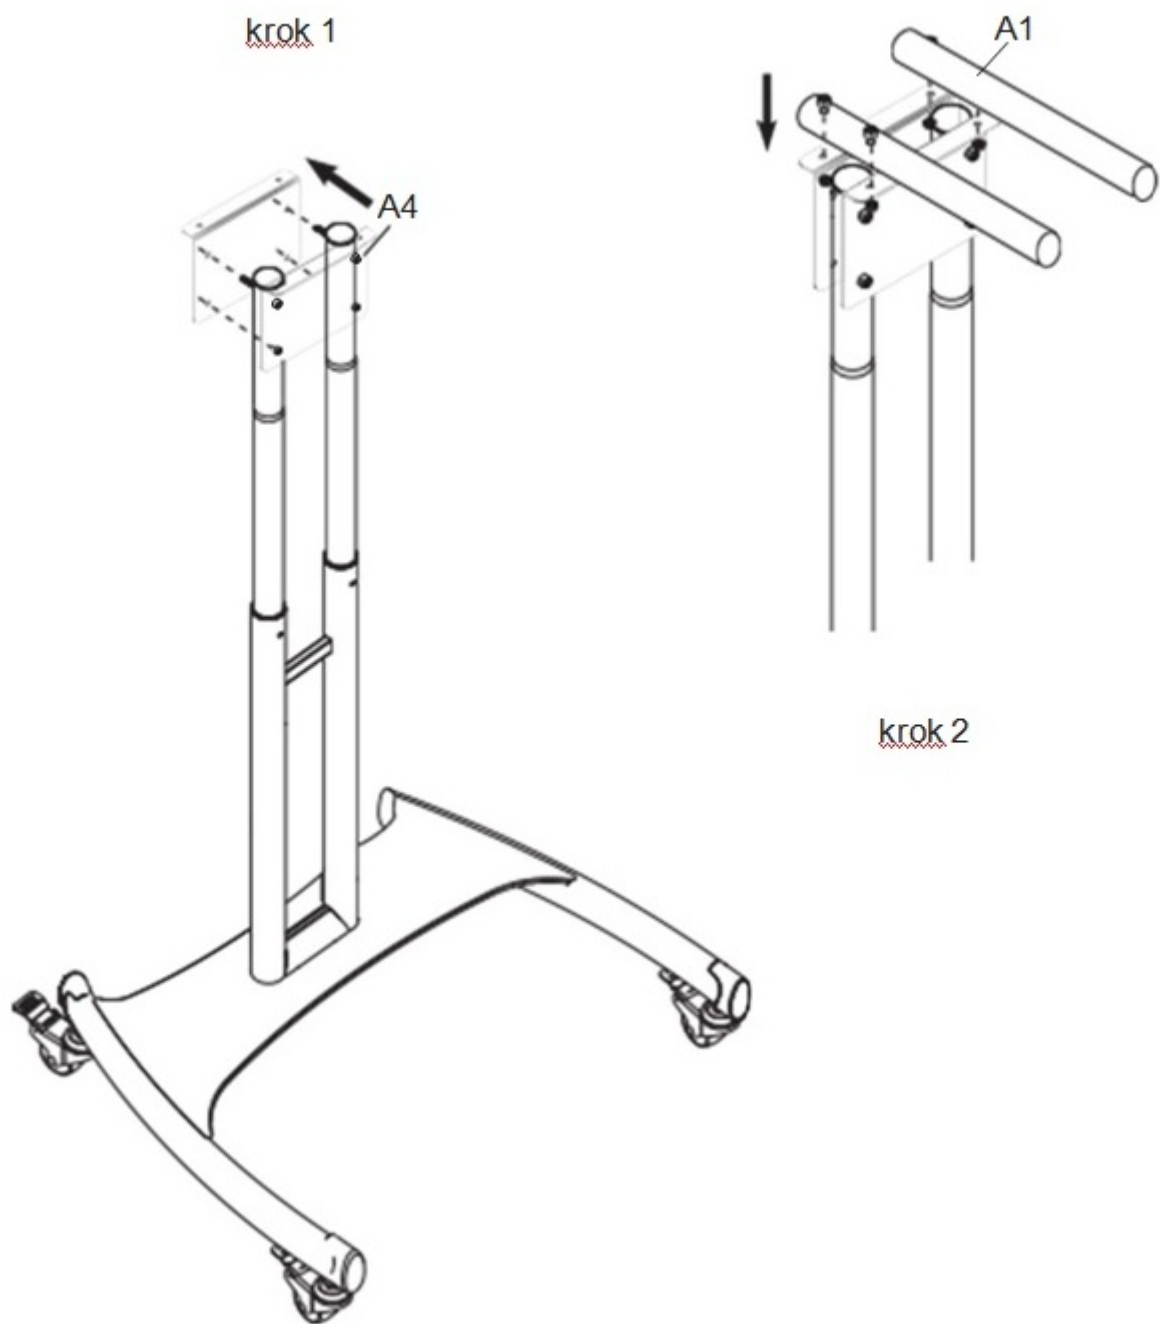

Infrared T RED LIGHT

Mobilní stojan

welldo.cz

Komponenty stojana

1. Postup instalace základny a kol

2. Postup instalace základny a spojovací trubky

3. Postup nastavení trubky shora dolů

4. Postup instalace závěsné desky

5. Společná struktura panelů

RTL2100

RTL3000

RTL5600

RTL8400

6.

7. Instalace pro horizontální zavěšení

8. Sestavení panelů