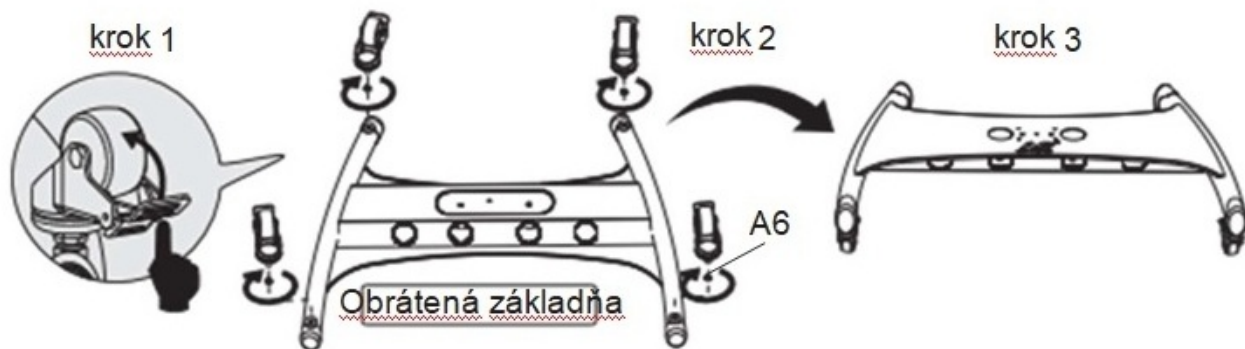

Infrared T RED LIGHT

Mobilní stojan

welldo.cz

Komponenty stojana

1. Postup instalace základny a kol

2. Postup instalace základny a spojovací trubky

3. Postup nastavení trubky shora dolů

4. Postup instalace závěsné desky

5. Společná struktura panelů

RTL2100

RTL3000

RTL5600

RTL8400

6.

7. Instalace pro horizontální zavěšení

8. Sestavení panelů