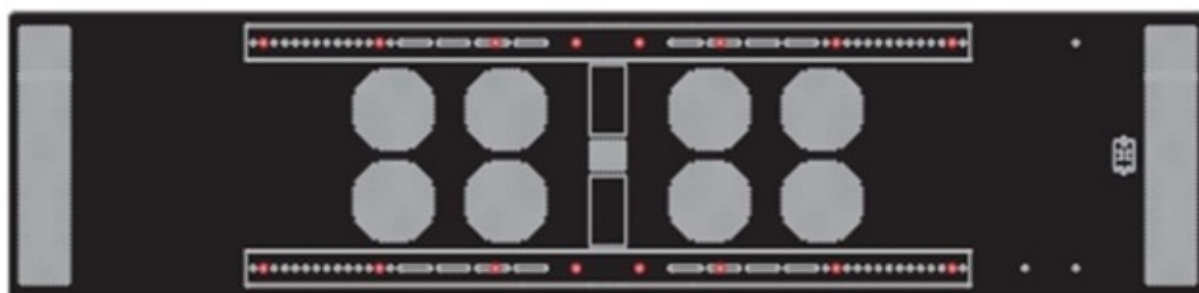

Infrared T RED LIGHT

Mobilní stojan

welldo.cz

Komponenty stojana

1. Postup instalace základny a kol

2. Postup instalace základny a spojovací trubky

3. Postup nastavení trubky shora dolů

4. Postup instalace závěsné desky

5. Společná struktura panelů

RTL2100

RTL3000

RTL5600

RTL8400

6.

7. Instalace pro horizontální zavěšení

8. Sestavení panelů