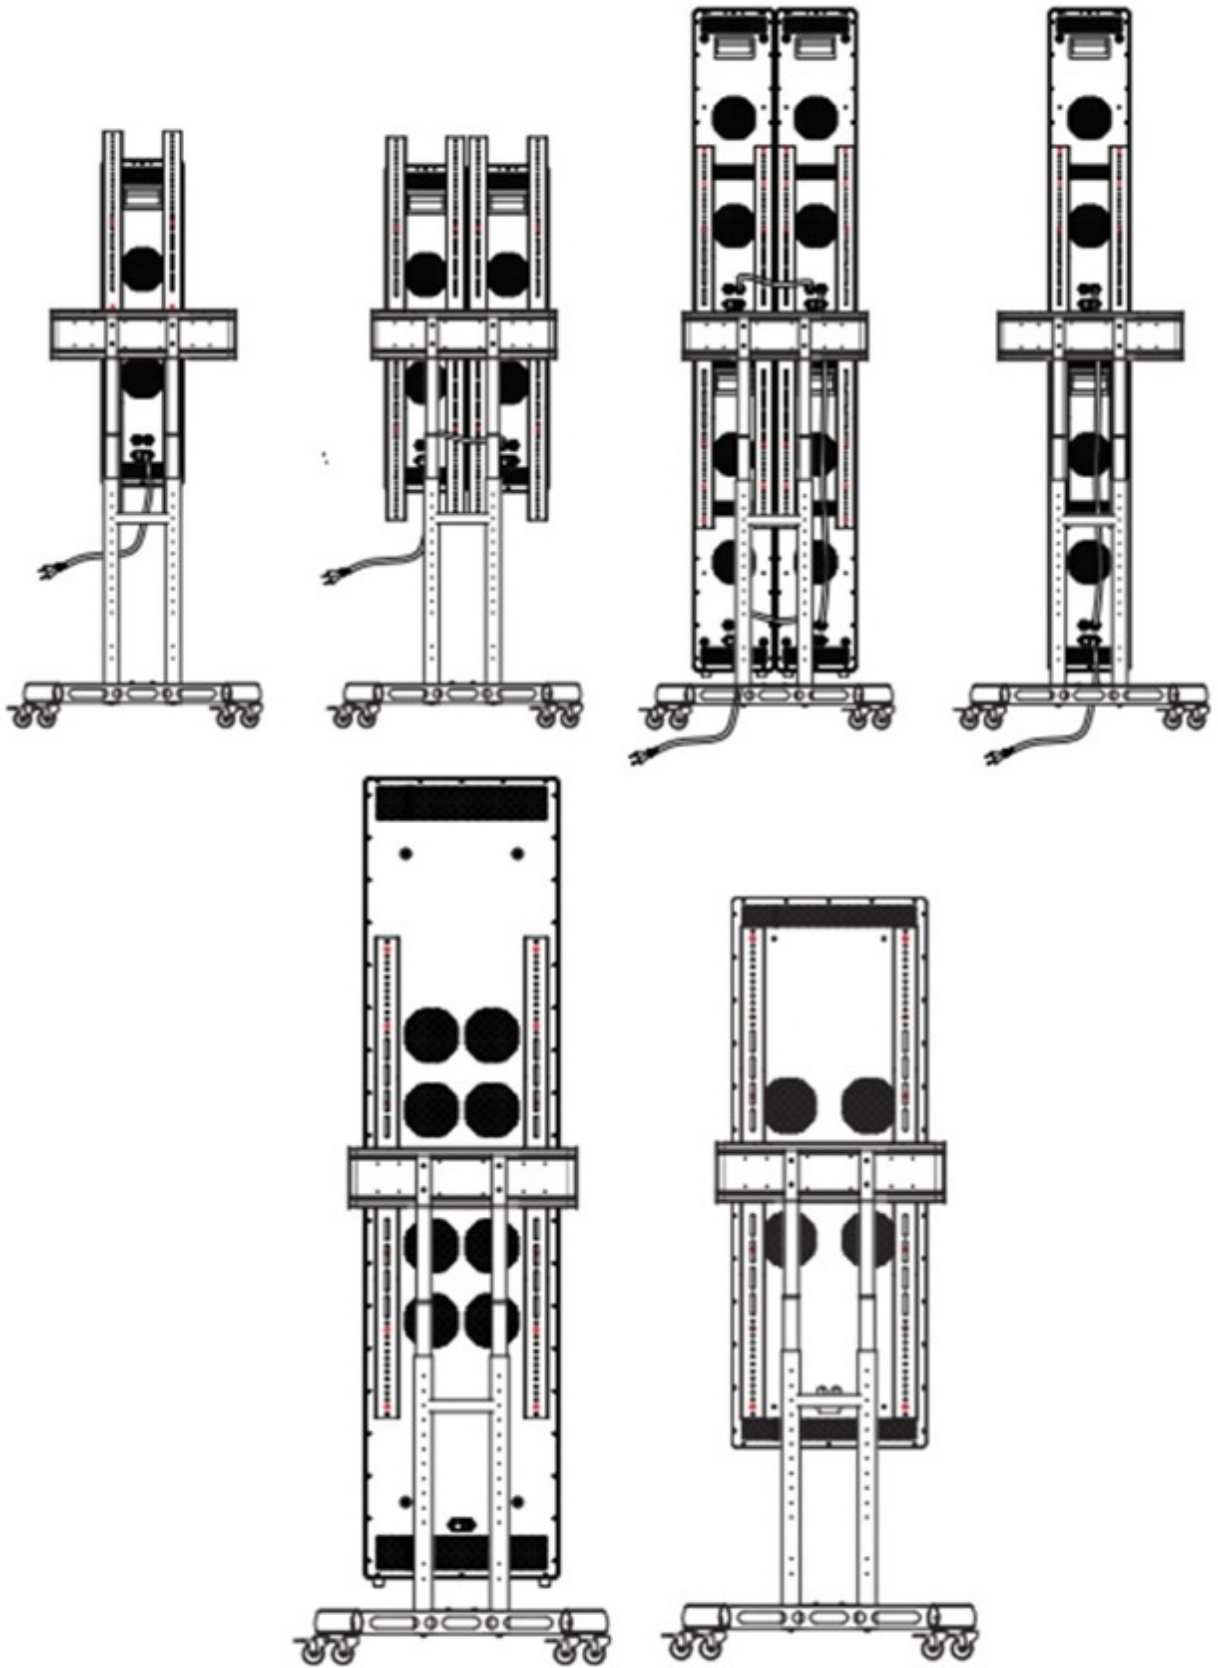

Infrared T RED LIGHT

Mobilní stojan

welldo.cz

Komponenty stojana

1. Postup instalace základny a kol

2. Postup instalace základny a spojovací trubky

3. Postup nastavení trubky shora dolů

4. Postup instalace závěsné desky

5. Společná struktura panelů

RTL2100

RTL3000

RTL5600

RTL8400

6.

7. Instalace pro horizontální zavěšení

8. Sestavení panelů

9. Konečné upevnění pomocí šroubů

Děkujeme !