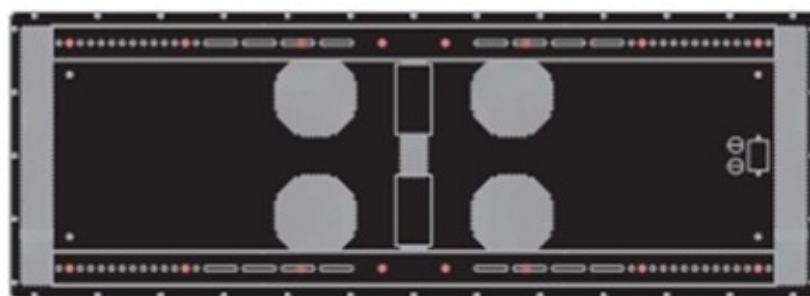

Infrared T RED LIGHT

Mobilní stojan

welldo.cz

Komponenty stojana

1. Postup instalace základny a kol

2. Postup instalace základny a spojovací trubky

3. Postup nastavení trubky shora dolů

4. Postup instalace závěsné desky

5. Společná struktura panelů

RTL2100

RTL3000

RTL5600

RTL8400

6.

7. Instalace pro horizontální zavěšení

8. Sestavení panelů