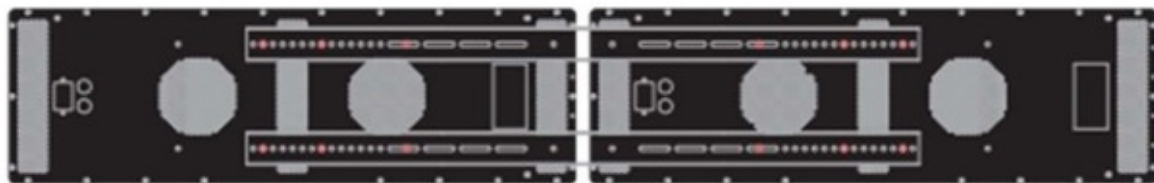

Infrared T RED LIGHT

Mobilní stojan

welldo.cz

Komponenty stojana

1. Postup instalace základny a kol

2. Postup instalace základny a spojovací trubky

3. Postup nastavení trubky shora dolů

4. Postup instalace závěsné desky

5. Společná struktura panelů

RTL2100

RTL3000

RTL5600

RTL8400

6.

7. Instalace pro horizontální zavěšení

8. Sestavení panelů