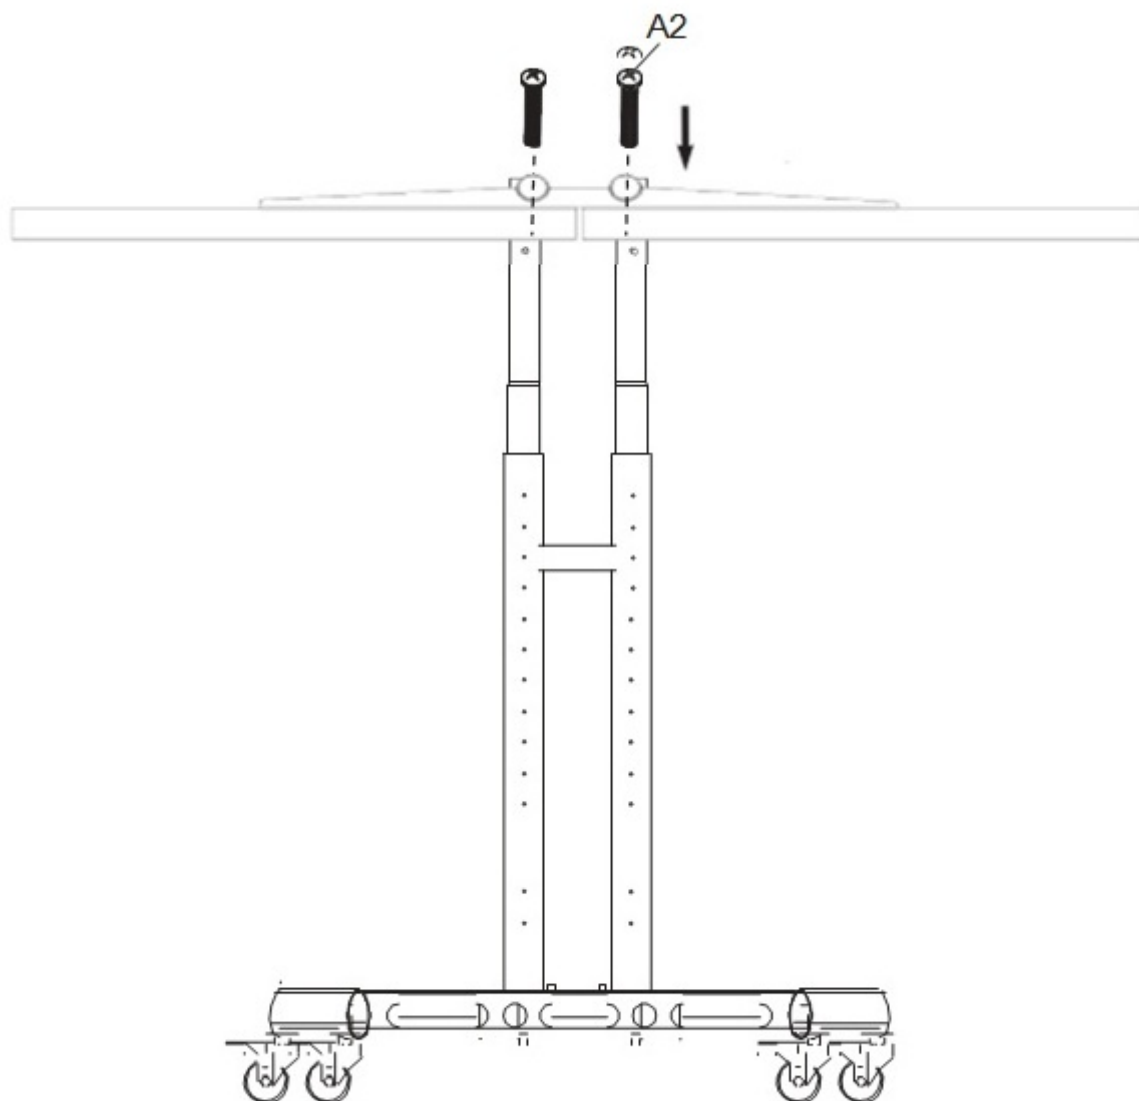

9. Konečné upevnění pomocí šroubů